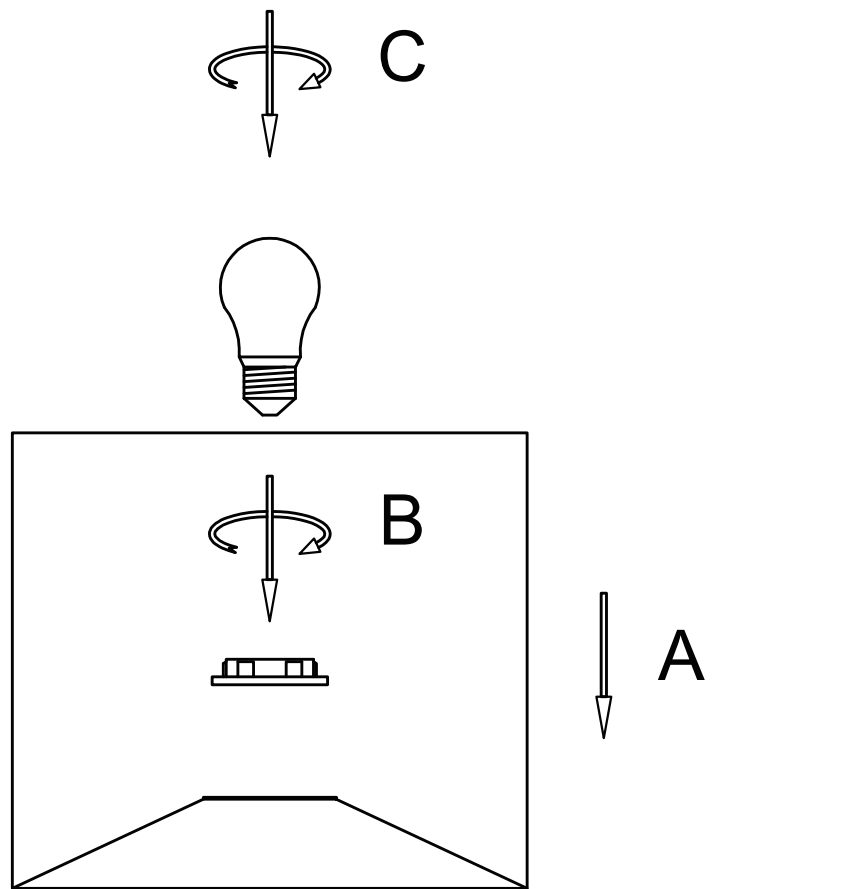

Gebrauchsanweisung Große Tischlampe aus Glas YUKI Transparent

Designed in Germany

**Wichtig:
FÜR SPÄTERE BEZUGNAHME
AUFBEWAHREN. SORGFÄLTIG LESEN!**

Montage

**220V-240V~50/60Hz,
E27 / max. 40W**

(DE) ACHTUNG!