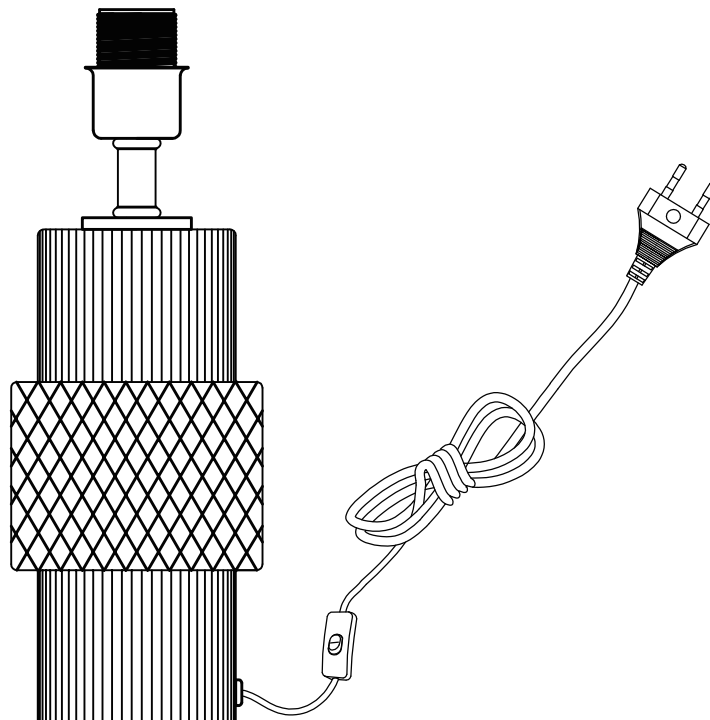

Gebrauchsanweisung Große Tischlampe aus Glas YUKI Transparent

Designed in Germany

**Wichtig:
FÜR SPÄTERE BEZUGNAHME
AUFBEWAHREN. SORGFÄLTIG LESEN!**

Montage

**220V-240V~50/60Hz,
E27 / max. 40W**

(DE) ACHTUNG!